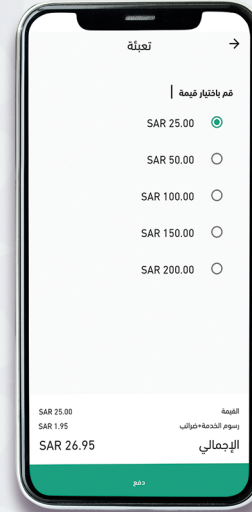

student page will appear, click on Accounts, then click on Top Up below the service you want to charge

HOW TO DOWNLOAD AND GET STARTED?

- 1- Download and install DirectSchool app from Apple Appstore or Google Playstore.
- 2- Sign up with your Gmail, Apple ID, or even mobile number.
- 3- Scan the QR code on the student card.
- 4- Enter your mobile number to receive an OTP for verification.
- 5- Define the relationship to student.
- 6- Student will be added successfully to the app.

THAT'S IT!

You are ready to use all the features of the school parental services.

كيفية تحميل وبدء استخدام التطبيق

- 1 - حمل تطبيق دايركت سكول من متجر App Store أو Google Play
- 2 - قم بالتسجيل مستخدماً بريدك الإلكتروني Gmail أو مُعرّف Apple ID أو حتى برقم الجوال
- 3 - امسح رمز الاستجابة السريعة الموجود على بطاقة الطالب
- 4 - أدخل رقم الهاتف الجوال لتلقي رمز التحقق
- 5 - حدد العلاقة بالطالب
- 6 - سيضاف الطالب إلى التطبيق بنجاح

هذا كل ما في الأمر

أنت جاهز الآن لاستخدام جميع ميزات خدمات الوالدين بالمدرسة

دليل استخدام البطاقة الذكية DirectCard user guide

حمل تطبيق دايركت سكول من متجر Google play أو Appstore واستمتع بخاصية دايركت كارد وغيرها الكثير

Download DirectSchool App from Google play or Appstore to enjoy our DirectCard feature and much more!

4 اختر القيمة المراد تعبئتها وانقر على "اشتراك"

Choose the amount to be topped up and click on "Subscribe"