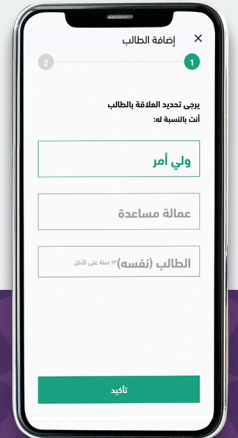

student page will appear, click on Accounts, then click on Top Up below the service you want to charge

HOW TO DOWNLOAD AND GET STARTED?

- 1- Download and install DirectSchool app from Apple Appstore or Google Playstore.
- 2- Sign up with your Gmail, Apple ID, or even mobile number.
- 3- Scan the QR code on the student card.
- 4- Enter your mobile number to receive an OTP for verification.
- 5- Define the relationship to student.
- 6- Student will be added successfully to the app.

THAT'S IT!

You are ready to use all the features of the school parental services.

كيفية تحميل وبدء استخدام التطبيق

- 1 - حمل تطبيق دايركت سكول من متجر App Store أو Google Play
- 2 - قم بالتسجيل مستخدماً بريدك الإلكتروني Gmail أو مُعرّف Apple ID أو حتى برقم الجوال
- 3 - امسح رمز الاستجابة السريعة الموجود على بطاقة الطالب
- 4 - أدخل رقم الهاتف الجوال لتلقي رمز التحقق
- 5 - حدد العلاقة بالطالب
- 6 - سيضاف الطالب إلى التطبيق بنجاح

هذا كل ما في الأمر

أنت جاهز الآن لاستخدام جميع ميزات خدمات الوالدين بالمدرسة

دليل استخدام البطاقة الذكية DirectCard user guide

حمل تطبيق دايركت سكول من متجر Google play أو Appstore واستمتع بخاصية دايركت كارد وغيرها الكثير

Download DirectSchool App from Google play or Appstore to enjoy our DirectCard feature and much more!

4 اختر القيمة المراد تعبئتها وانقر على "اشتراك"

Choose the amount to be topped up and click on "Subscribe"