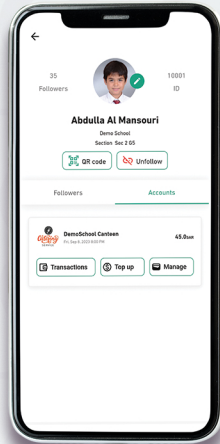

خطوات تعبئة المحفظة

Steps to top up the wallet

1 افتح تطبيق دايركت سكول واختر الطالب

Open DirectSchool App and choose student.

2 ستظهر صفحة الطالب، اختر Accounts ثم انقر علي Top up أسفل الخدمة المراد شحنها

student page will appear, click on Accounts, then click on Top Up below the service you want to charge

HOW TO DOWNLOAD AND GET STARTED?

- 1- Download and install DirectSchool app from Apple Appstore or Google Playstore.
- 2- Sign up with your Gmail, Apple ID, or even mobile number.
- 3- Scan the QR code on the student card.
- 4- Enter your mobile number to receive an OTP for verification.
- 5- Define the relationship to student.
- 6- Student will be added successfully to the app.

THAT'S IT!

You are ready to use all the features of the school parental services.

كيفية تحميل وبدء استخدام التطبيق

- 1 - حمل تطبيق دايركت سكول من متجر App Store أو Google Play
- 2 - قم بالتسجيل مستخدماً بريدك الإلكتروني Gmail أو مُعرّف Apple ID أو حتى برقم الجوال
- 3 - امسح رمز الاستجابة السريعة الموجود على بطاقة الطالب
- 4 - أدخل رقم الهاتف الجوال لتلقي رمز التحقق
- 5 - حدد العلاقة بالطالب
- 6 - سيضاف الطالب إلى التطبيق بنجاح

هذا كل ما في الأمر

أنت جاهز الآن لاستخدام جميع ميزات خدمات الوالدين بالمدرسة

دليل استخدام البطاقة الذكية DirectCard user guide

حمل تطبيق دايركت سكول من متجر Google play أو Appstore واستمتع بخاصية دايركت كارد وغيرها الكثير